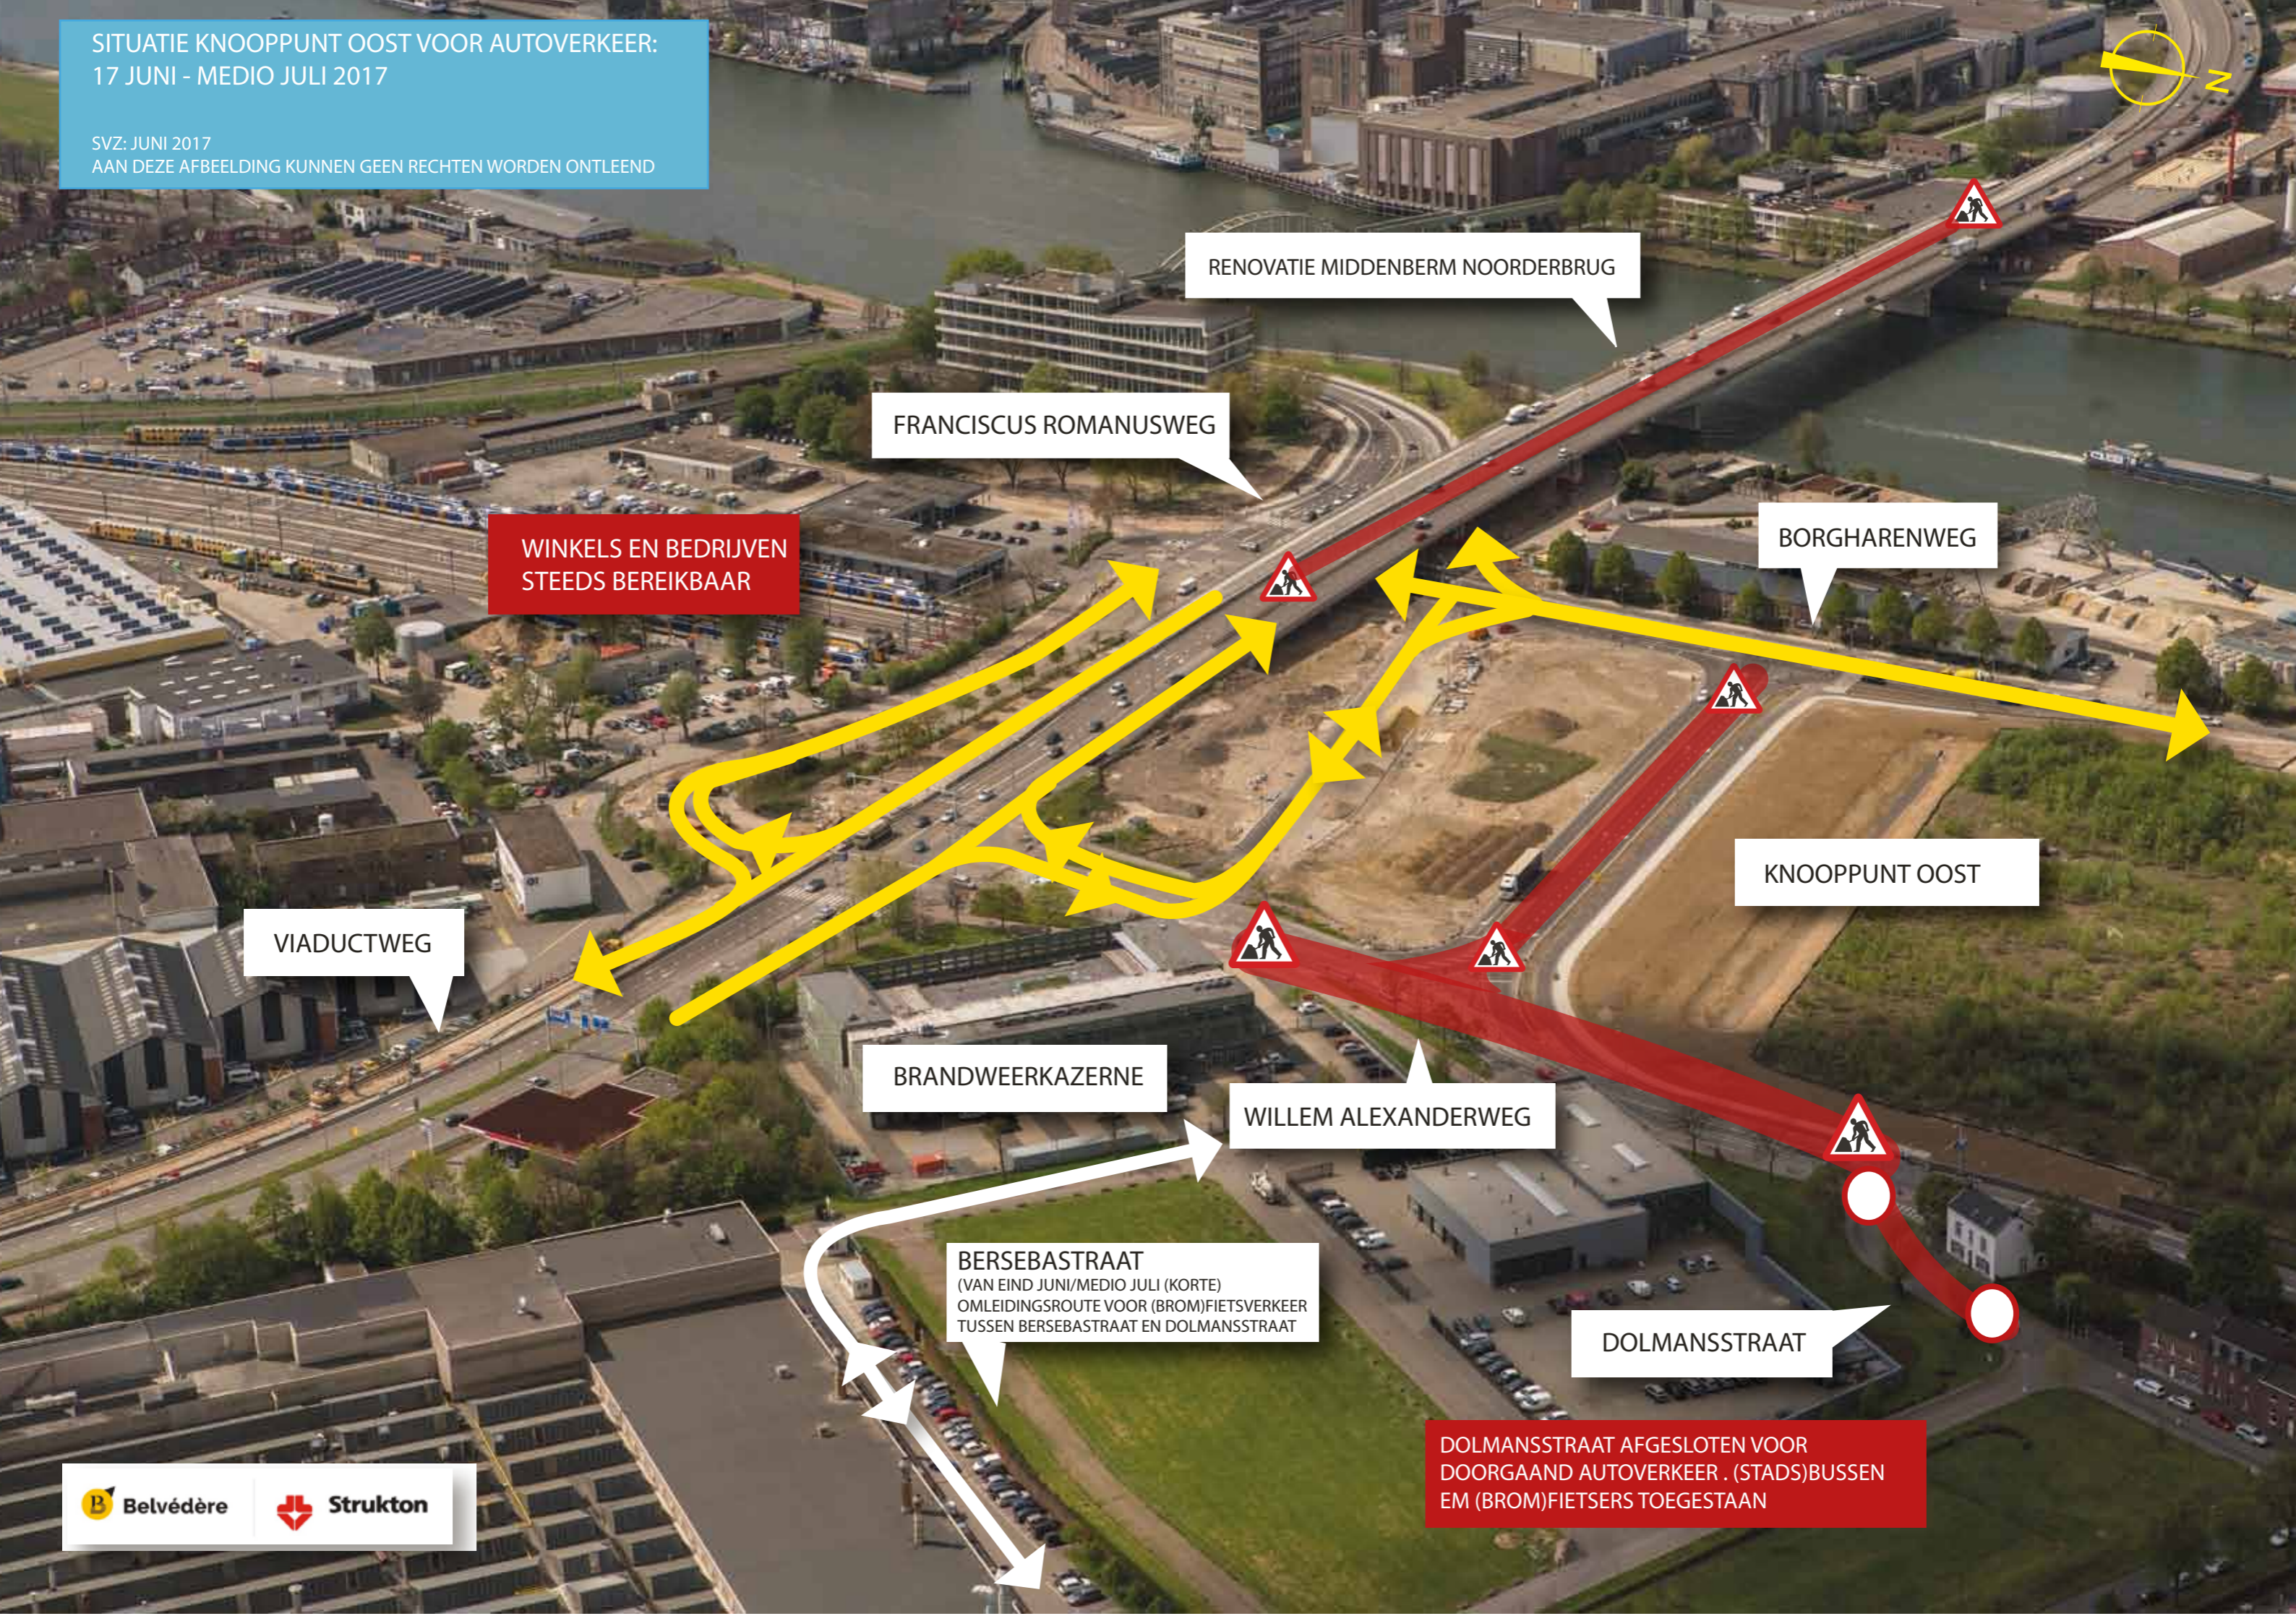

SITUATIE KNOOPPUNT OOST VOOR AUTOVERKEER:  
17 JUNI - MEDIO JULI 2017

SVZ: JUNI 2017  
AAN DEZE AFBEELDING KUNNEN GEEN RECHTEN WORDEN ONTLEEND

RENOVATIE MIDDENBERM NOORDERBRUG

FRANCISCUS ROMANUSWEG

WINKELS EN BEDRIJVEN  
STEEDS BEREIKBAAR

BORGHARENWEG

KNOOPPUNT OOST

VIADUCTWEG

BRANDWEERKAZERNE

WILLEM ALEXANDERWEG

BERSEBASTRAAT  
(VAN EIND JUNI/MEDIO JULI (KORTE)  
OMLEIDINGSROUTE VOOR (BROM)FIETSVERKEER  
TUSSEN BERSEBASTRAAT EN DOLMANSSTRAAT

DOLMANSSTRAAT

DOLMANSSTRAAT AFGESLOTEN VOOR  
DOORGAAND AUTOVERKEER . (STADS)BUSSEN  
EM (BROM)FIETSERS TOEGESTAAN