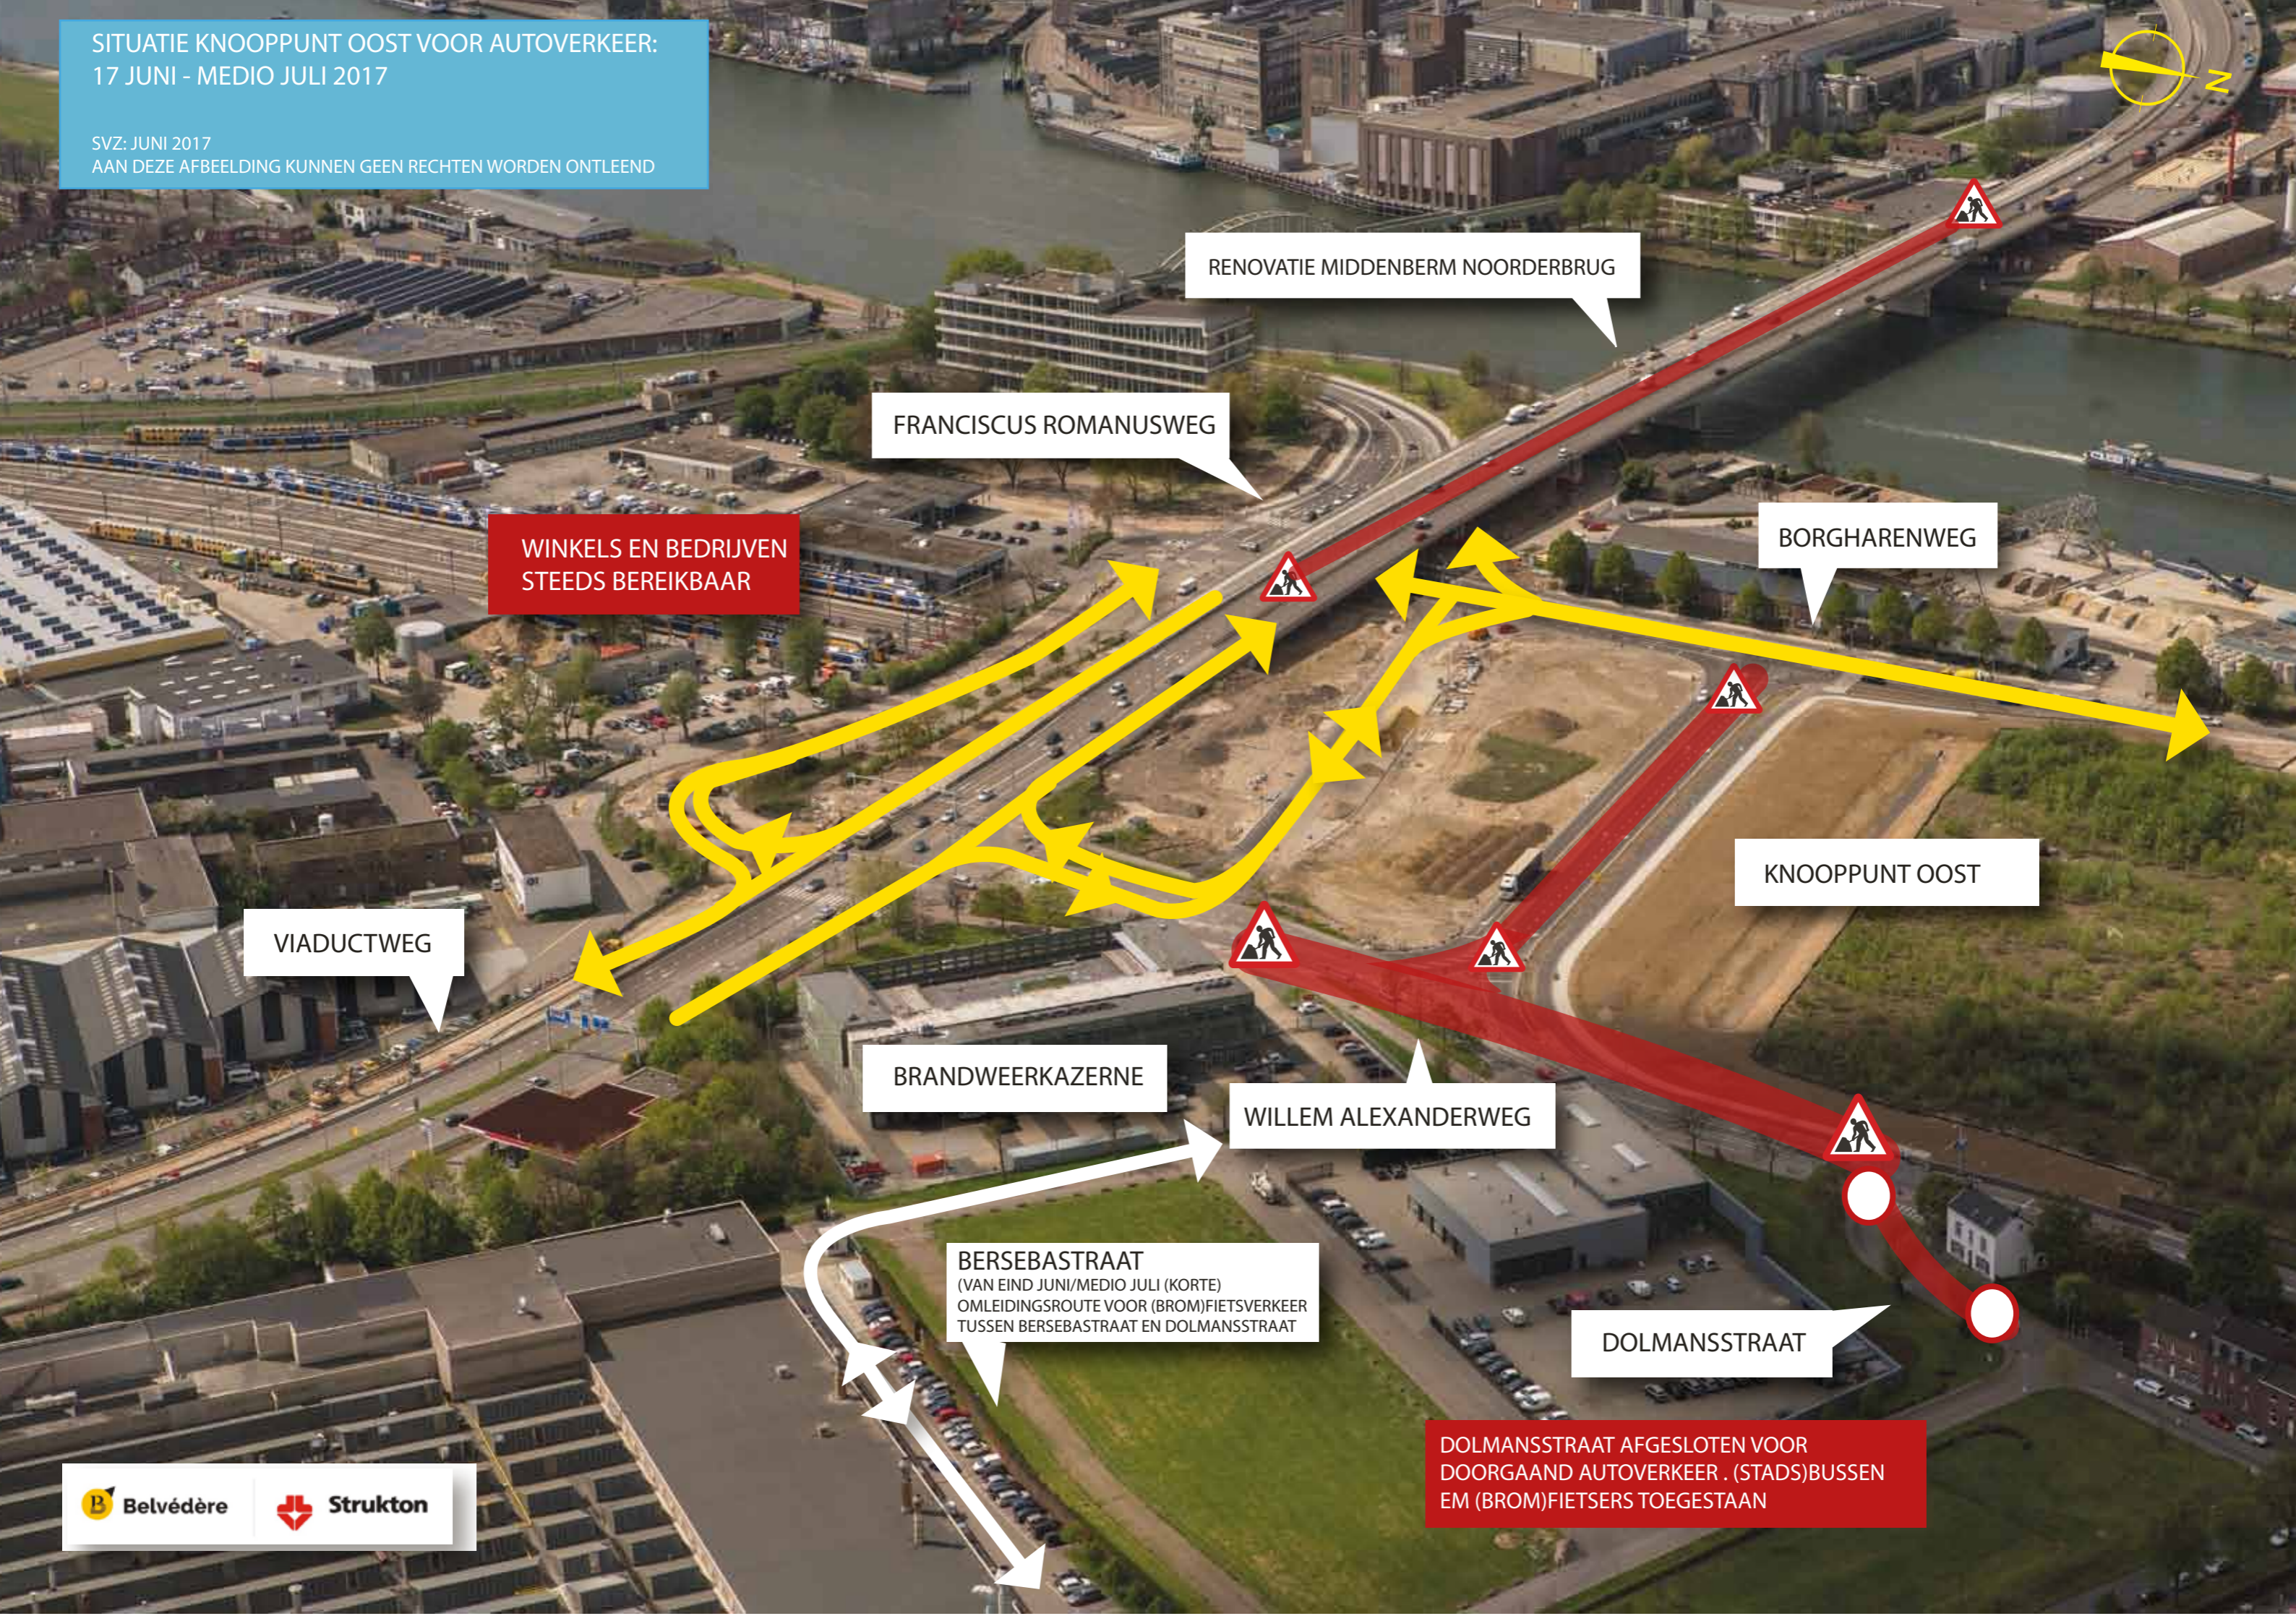

SITUATIE KNOOPPUNT OOST VOOR AUTOVERKEER:
17 JUNI - MEDIO JULI 2017

SVZ: JUNI 2017
AAN DEZE AFBEELDING KUNNEN GEEN RECHTEN WORDEN ONTLEEND

RENOVATIE MIDDENBERM NOORDERBRUG

FRANCISCUS ROMANUSWEG

WINKELS EN BEDRIJVEN
STEEDS BEREIKBAAR

BORGHARENWEG

KNOOPPUNT OOST

VIADUCTWEG

BRANDWEERKAZERNE

WILLEM ALEXANDERWEG

BERSEBASTRAAT
(VAN EIND JUNI/MEDIO JULI (KORTE)
OMLEIDINGSROUTE VOOR (BROM)FIETSVERKEER
TUSSEN BERSEBASTRAAT EN DOLMANSSTRAAT

DOLMANSSTRAAT

DOLMANSSTRAAT AFGESLOTEN VOOR
DOORGAAND AUTOVERKEER . (STADS)BUSSEN
EM (BROM)FIETSERS TOEGESTAAN