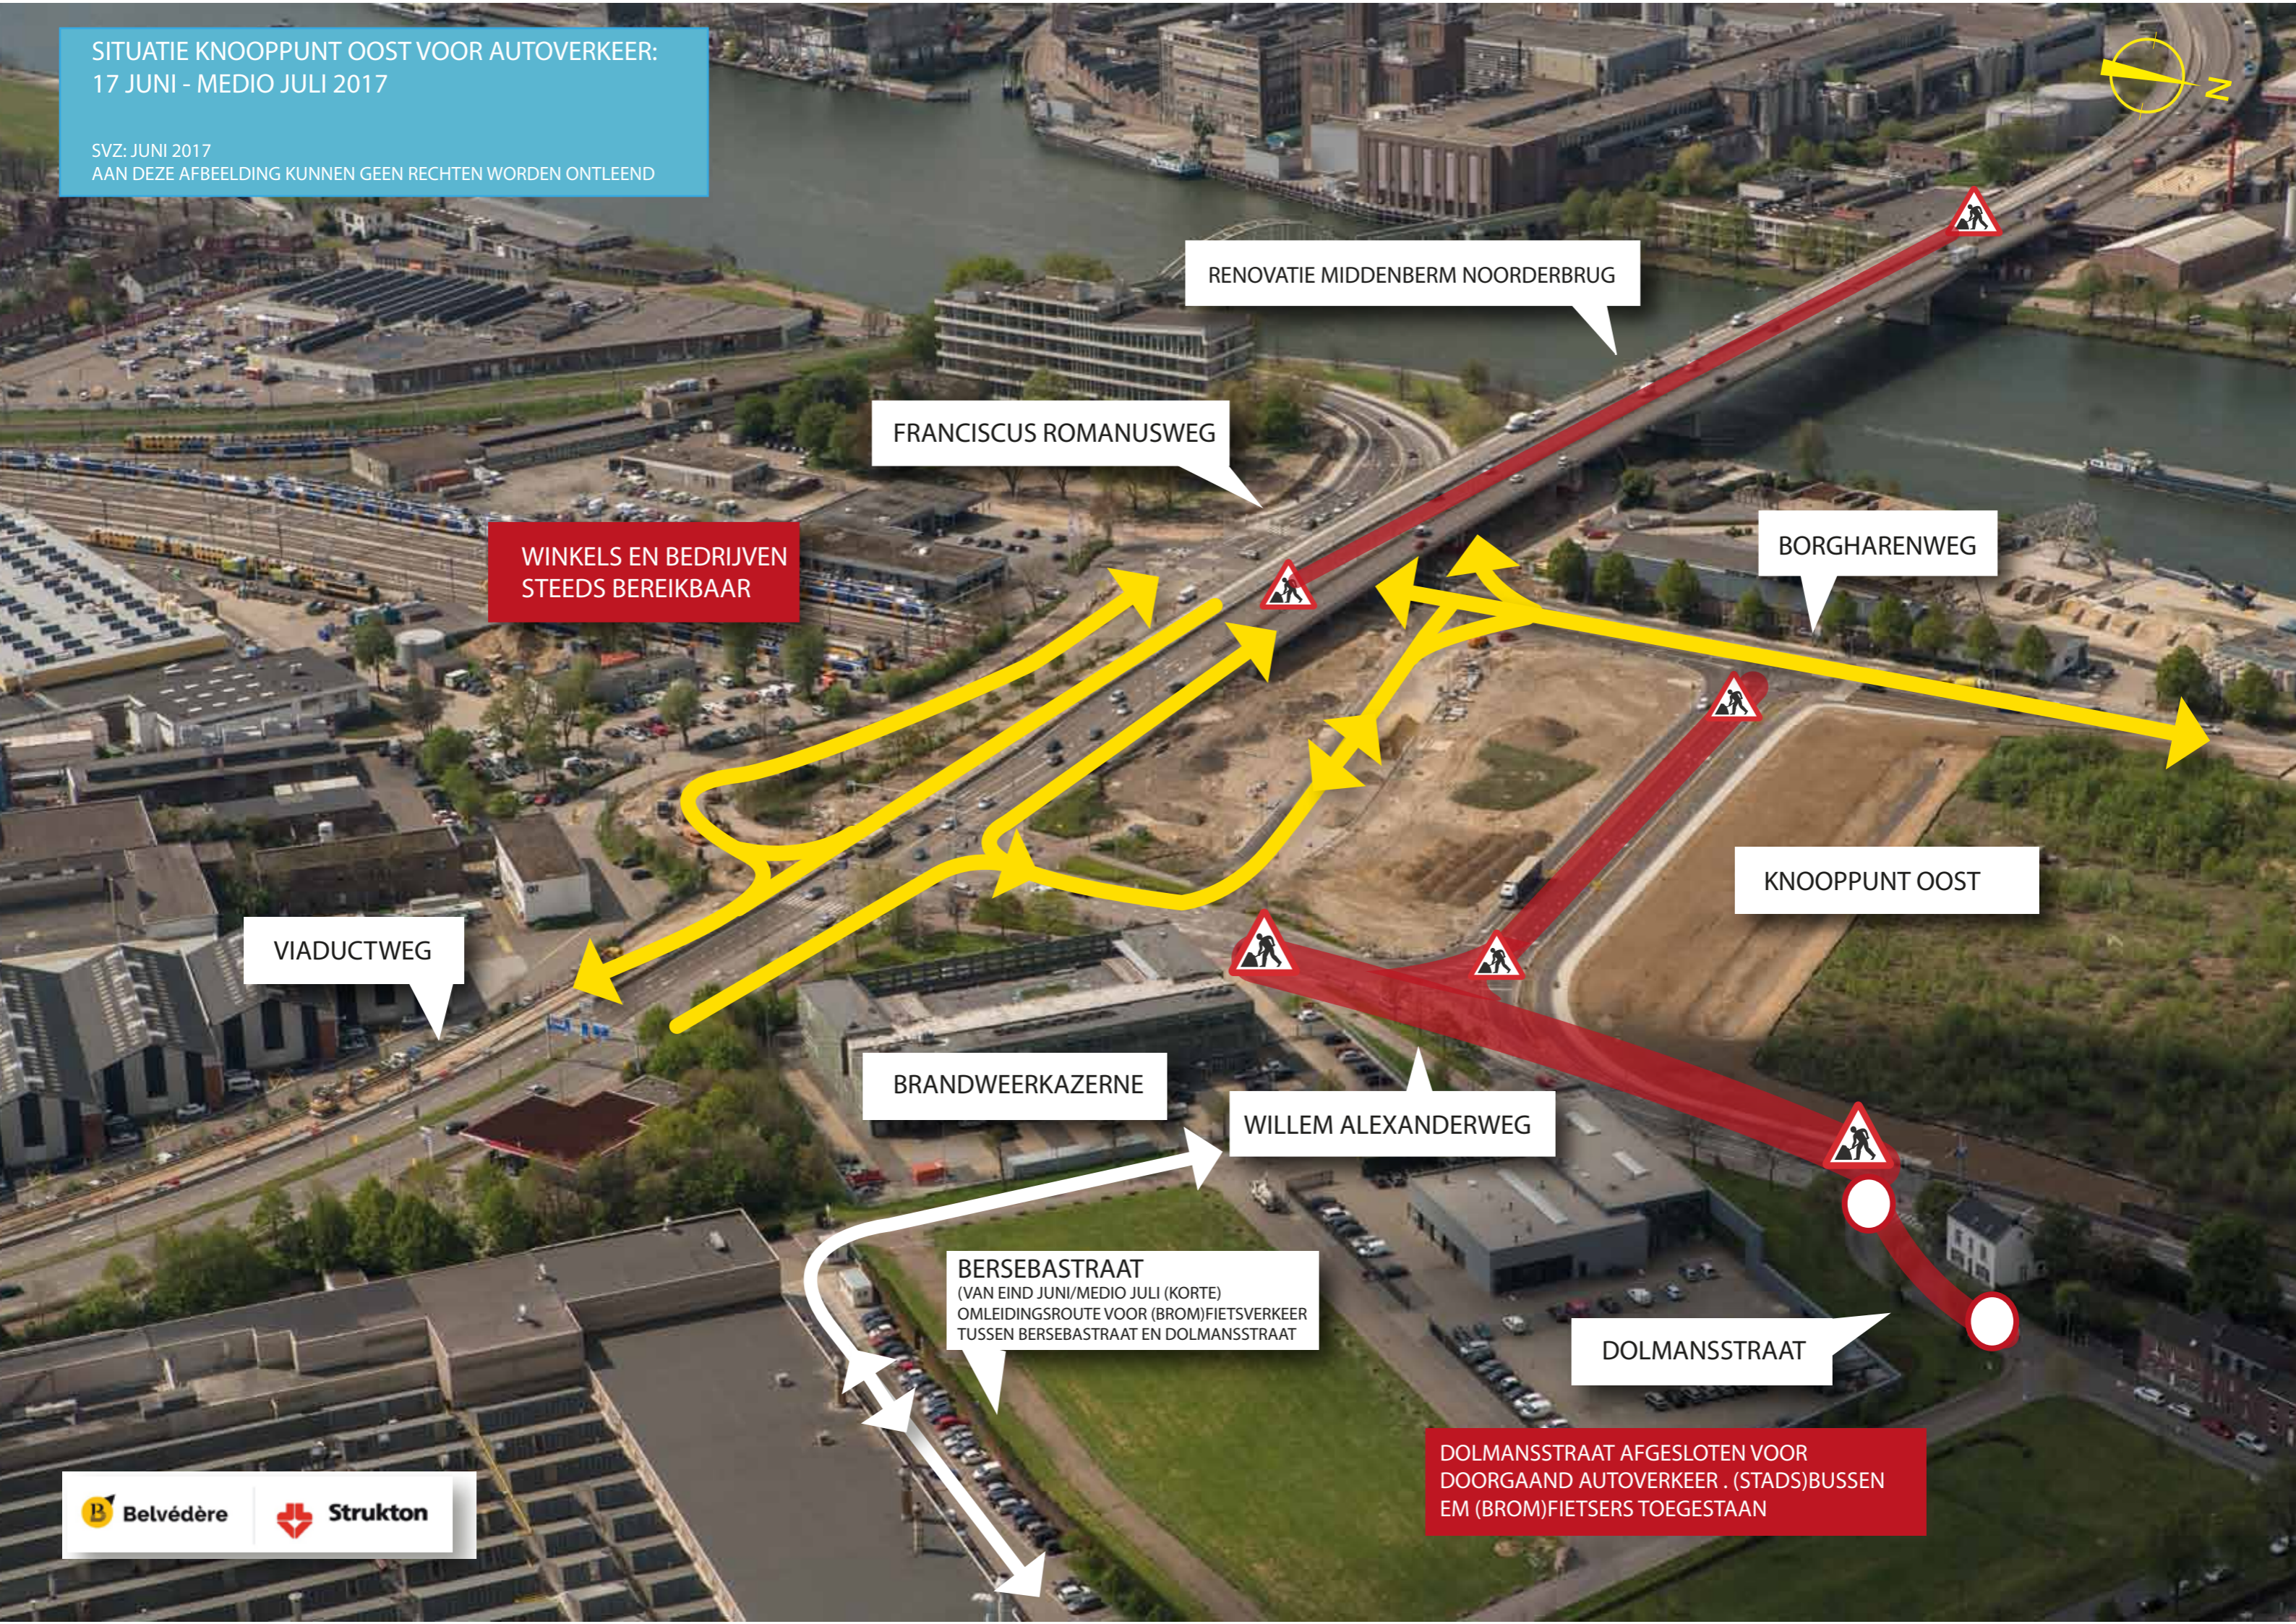

SITUATIE KNOOPPUNT OOST VOOR AUTOVERKEER:
17 JUNI - MEDIO JULI 2017

SVZ: JUNI 2017
AAN DEZE AFBEELDING KUNNEN GEEN RECHTEN WORDEN ONTLEEND

RENOVATIE MIDDENBERM NOORDERBRUG

FRANCISCUS ROMANUSWEG

WINKELS EN BEDRIJVEN
STEEDS BEREIKBAAR

BORGHARENWEG

KNOOPPUNT OOST

VIADUCTWEG

BRANDWEERKAZERNE

WILLEM ALEXANDERWEG

BERSEBASTRAAT
(VAN EIND JUNI/MEDIO JULI (KORTE)
OMLEIDINGSROUTE VOOR (BROM)FIETSVERKEER
TUSSEN BERSEBASTRAAT EN DOLMANSSTRAAT

DOLMANSSTRAAT

DOLMANSSTRAAT AFGESLOTEN VOOR
DOORGAAND AUTOVERKEER . (STADS)BUSSEN
EM (BROM)FIETSERS TOEGESTAAN